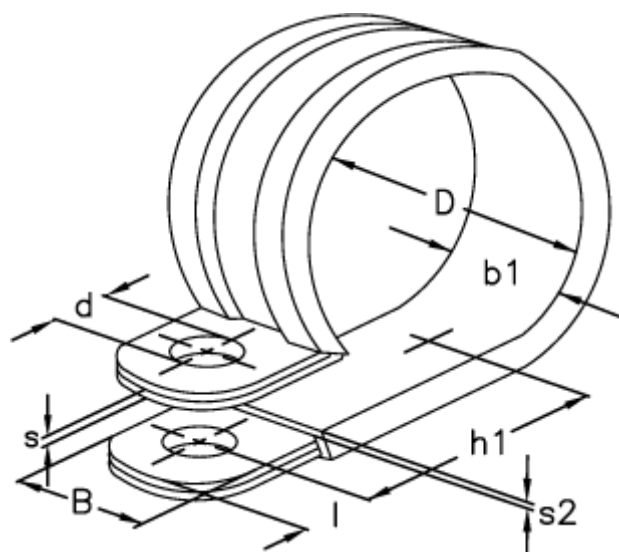

Varenummer: 029418920064
Beskrivelse: Norma rørbøjle RSGU 1. 64/20 W1 EPDM
Pk a 100 stk

Mål

b1	= 25.0
Bredde B	= 20
d	= 8.4
Diameter D	= 64
h1	= 46.5
l	= 8.5
s	= 1.00
s2	= 2.0